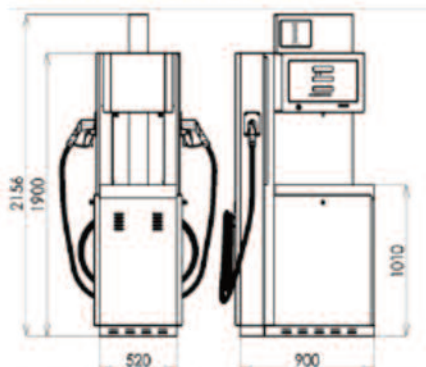

BMP.4000.OED/LPG

BMP 4012.OED/LPG