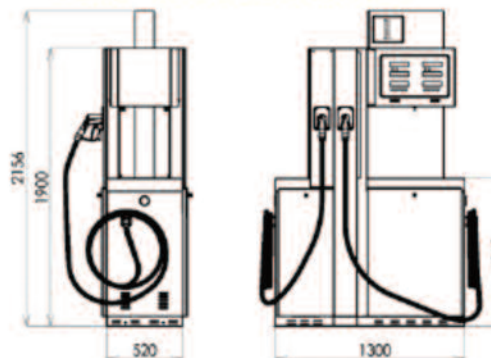

BMP 4014.OED/LPG

Ταχύτητα Ροής: 50 ltrs/min

Ακρίβεια: $\pm 0.5\%$ (με ελάχιστη παράδοση 5 λίτρα)

Μέγιστη Πίεση: 1.8 MPa (18 bar)

Τροφοδοσία: 230V, 50Hz

Θερμοκρασία Λειτουργίας: $-25^{\circ}\text{C} \div +55^{\circ}\text{C}$ (με θερμαντικό μέσο -40°C)

ΒΑΣΙΚΟΣ ΕΞΟΠΛΙΣΜΟΣ

Κατασκευή: Μεταλλικά μέρη με ηλεκτροστατική βαφή.

Φίλτρα: 25 μm mesh φίλτρο εσόδου, ανοξειδωτο, επαναχρησιμοποιούμενα, εύκολα στον καθαρισμό.

Ογκομετρητές: 4 πιστονιών, θετικού εκτοπίσματος, πολύ υψηλής ακρίβειας TATSUNO – Ιαπωνίας

Παλμοδότες: Ενσωματωμένος παλμοδότης στον ογκομετρητή, TATSUNO – Ιαπωνίας 100 rpl (100 pulses per liter)

Ηλεκτροβαλβίδες: Electromagnetic proportional valve +24 V dc

Ελαστικοί Σωλήνες: DN 16

Ακροσωλήνια: LPG GROUP

Σύνδεσμοι Αποκοπής (Breakaway Couplings)

Ηλεκτρονικά: TBELTx με μη μηδενιζόμενους ηλεκτρονικούς αθροιστές χρημάτων και ποσότητας.

Displays: LCD με LED Backlight, 6 ψηφίων για χρήματα και ποσότητα and 5 ψηφίων για την τιμή λίτρου.